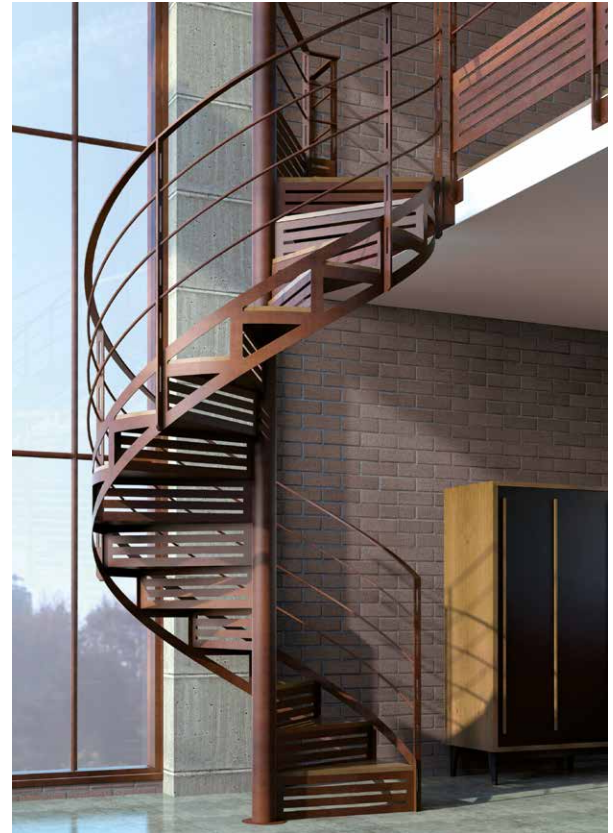

LIMON CHARPENTE

L'inimitable style du limon Façon charpente créé par Escaliers Décors®, rend hommage à l'âge d'or de l'acier avec ses monuments, de la Tour Eiffel à l'Empire State Building. Votre escalier d'inspiration industrielle devient ainsi design et aérien.

// SPIR'DÉCO® Graphique // avec limon charpente
& option plateaux bois massif.
Garde-corps d'étage avec soubassement
en tôle ajourée modèle Graphique.

DH114