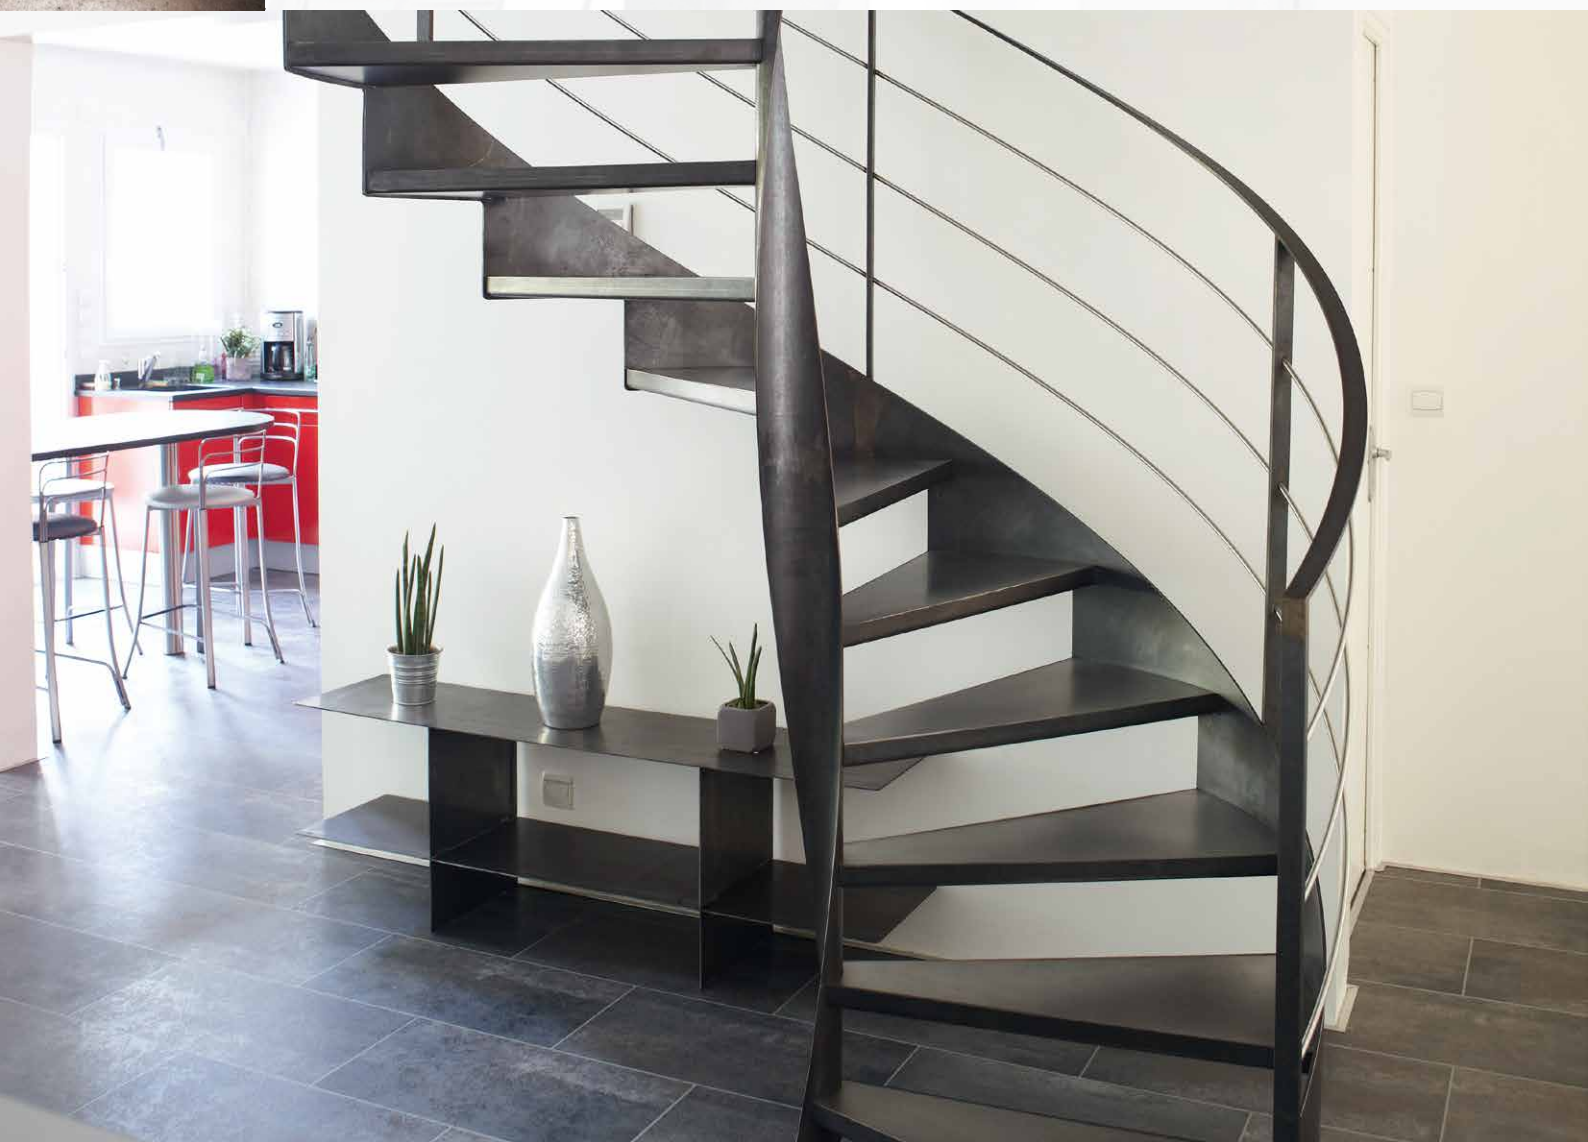

Design

Élément central des intérieurs anciens et contemporains, l'escalier métallique à **Marches Nanoacoustic®** d'Escaliers Décors® est réalisé sur mesure en **tôle lisse, striée ou larmée**.

Pour une combinaison subtile de métaux, le dessus des marches peut être réalisé en inox brossé.

La **Marche Nanoacoustic®** s'adapte à toutes les formes : hélicoïdales, droites, balancées... et à toute conception personnalisée : avec ou sans rampe, avec limon ou crémaillère et avec ou sans contremarches.

Pour parfaire l'élégance de l'escalier à **Marches Nanoacoustic®**, Escaliers Décors® fournit des produits pour oxyder et traiter l'acier ou le brunir et le patiner.